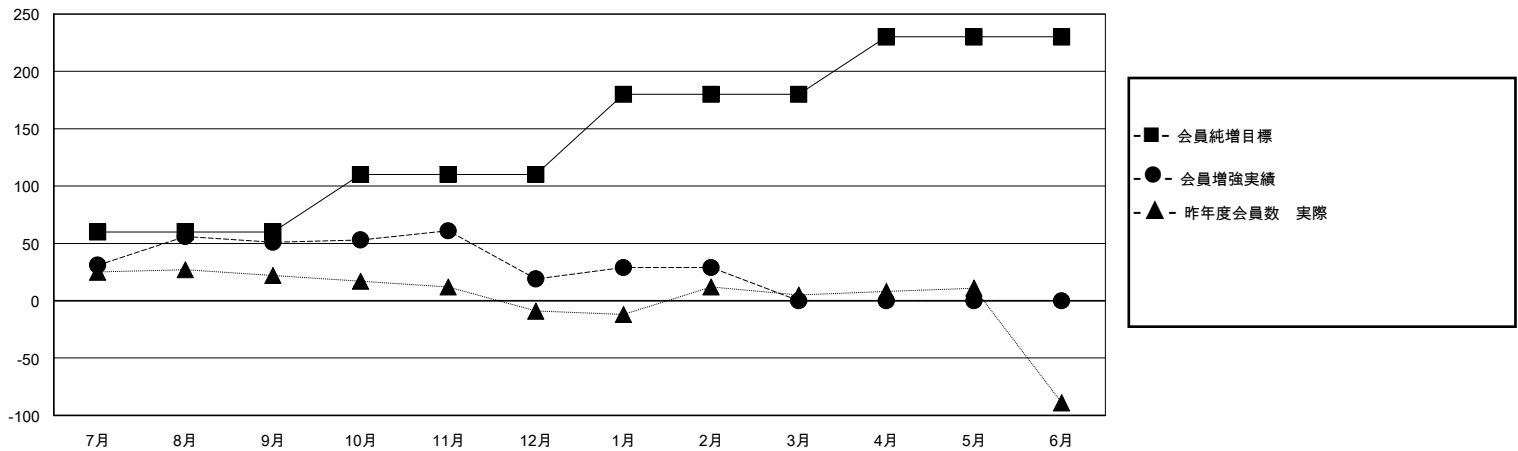

MONTHLY MEMBERSHIP PROGRESS REPORT

District 336 C

Results as of: 2/29/2024

GMT:

地域 JAPAN

GMT会則地域

クラブ				名			
結果: 2023-2024				結果: 2023-2024			
四半期	新クラブ目標	新クラブ	解散クラブ	四半期	会員純増目標	会員増強実績	退会者(転籍を含む)実際
7月/8月/9月	0	0	0	7月/8月/9月	60	93	38
10月/11月/12月	1	0	1	10月/11月/12月	50	34	66
1月/2月/3月	0	0	0	1月/2月/3月	70	39	26
4月/5月/6月	0	0	0	4月/5月/6月	50	0	0

新クラブ目標及び実績累計

会員目標及び実績累計

解散クラブ: 1	54 CLUBS OF 79 一名以上の新会員を登録	男女別
退会者		男性 2,317 (82.08%)
物故会員 16	会員累計データを見るには、ここをクリック	女性 506 (17.92%)
クラブ解散 0		世帯主/家族会員合計 571
その他 114		国際会費半額の家族会員 295
合計 130		